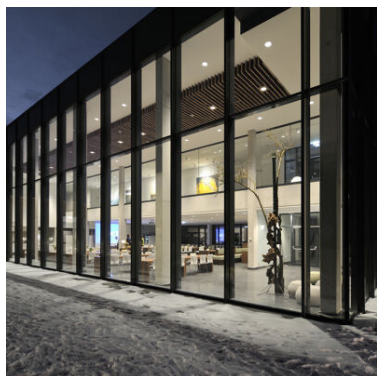

Zastosowane systemy produktów / wolumen

› **HWS-112-Hartwachs-
Siegel**

Nr. art.: 1826

Impressionen

©